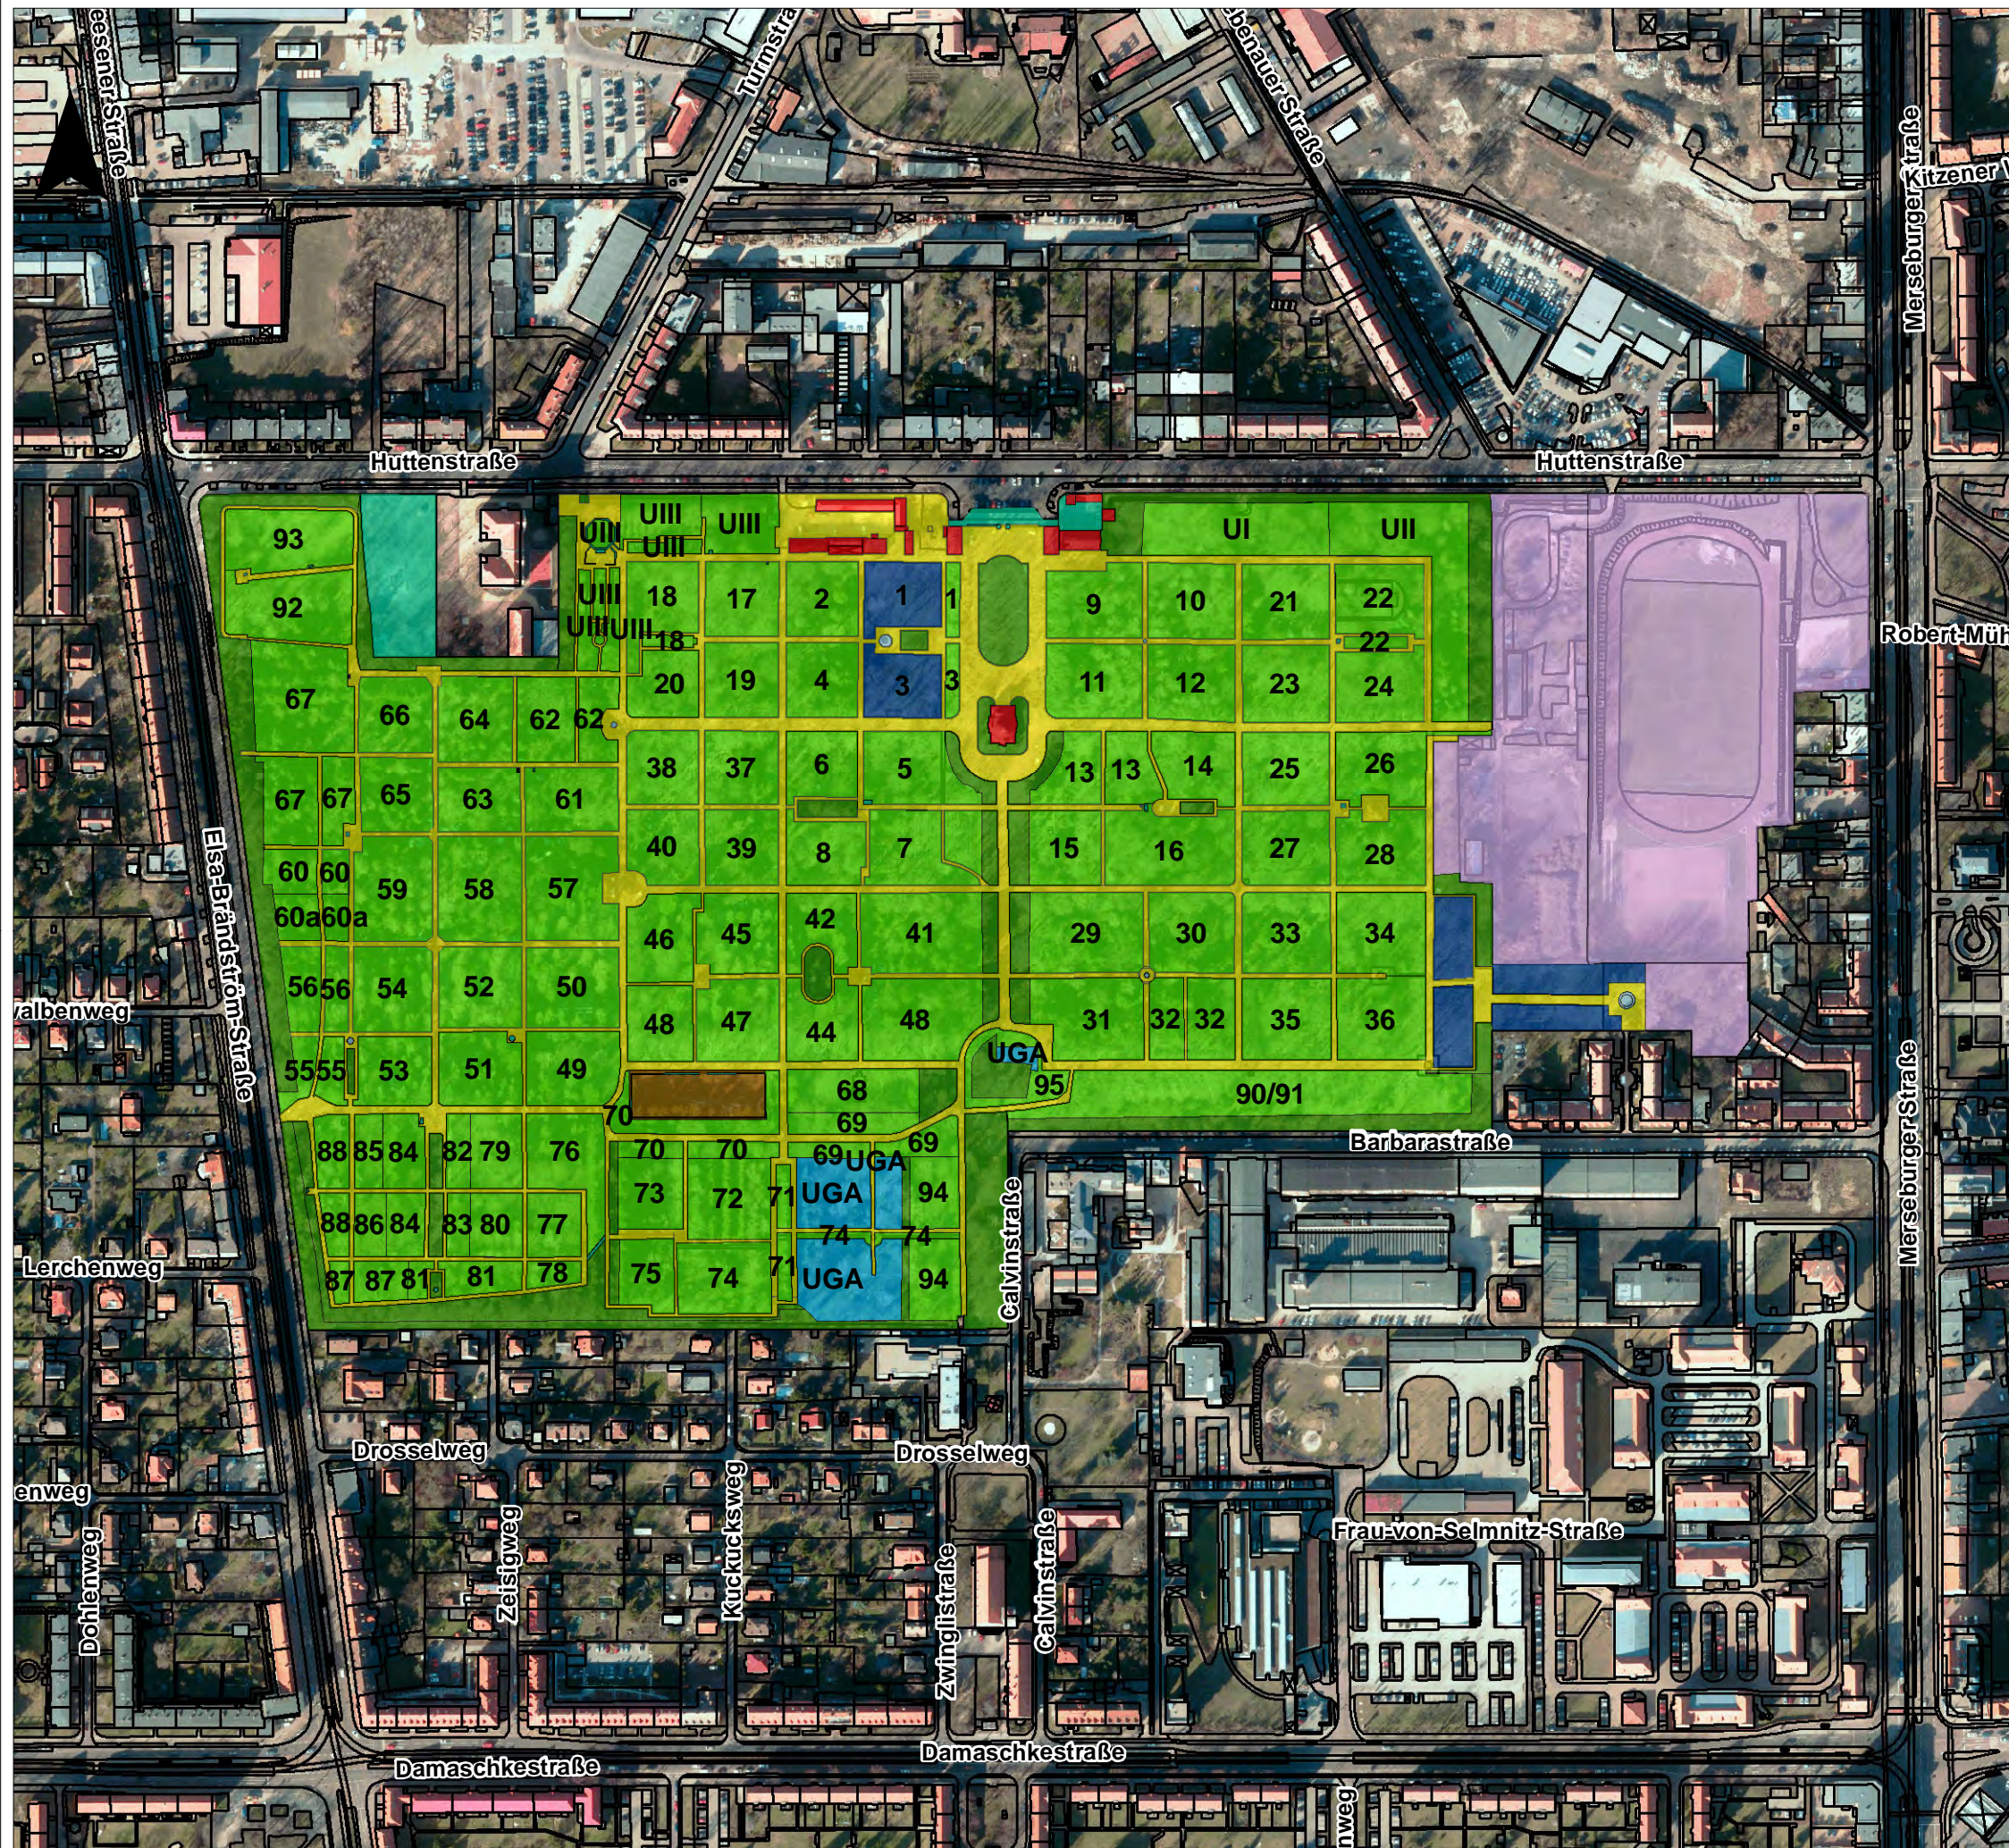

# Südfriedhof

## Friedhöfe Flächenaufteilung

- belegte Grabflächen
- Reserveflächen
- Sondergräber (Anatomie, UGA)
- Kriegsgräber, Gedenkstätten
- Erweiterungsfläche
- Wege und sonstige Flächen
- Rahmengrün innerhalb der Abteilungen
- öffentliches Grün
- Unratflächen, Kompostflächen
- Gebäude
- Wasserflächen

## Südfriedhof

### Flächenaufteilung

Quelle:	Bearbeitung:	Maßstab:	Datum:	Blatt-Nr.:
Fachbereich Planen	A. Pohl	M. 1:3 500	25.10.2013	<b>1</b>
Kartengrundlage: Stadt Halle (Saale), Fachbereich Planen, Abt. Stadtvermessung				