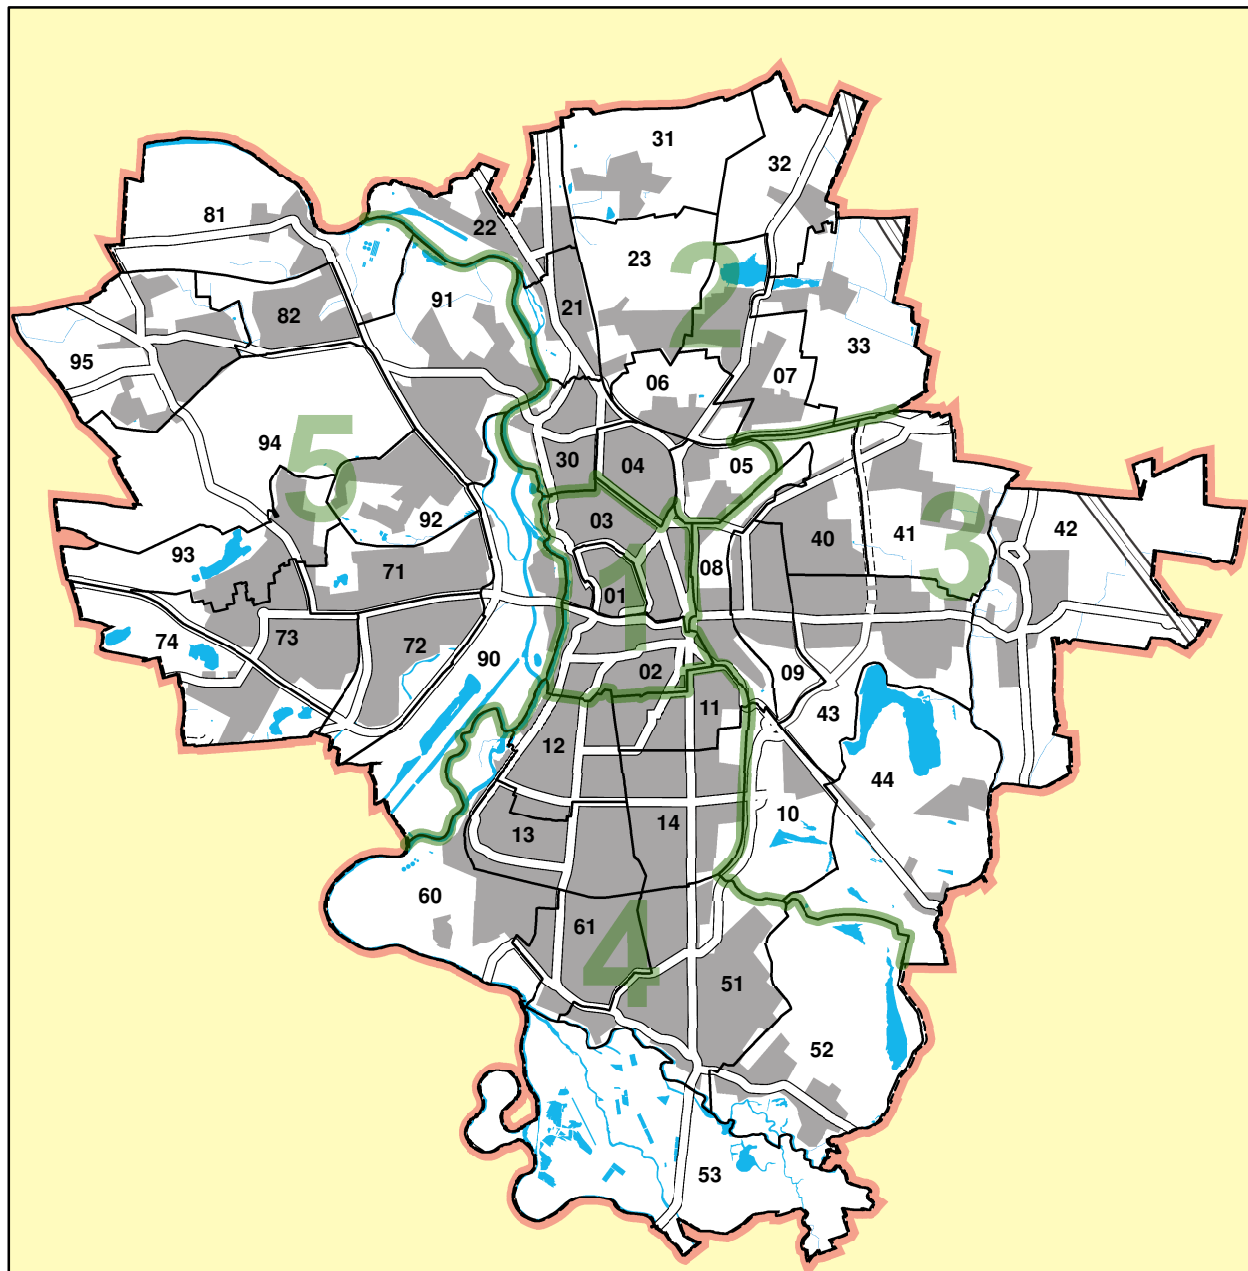

Großräumige Gliederung

STADT HALLE (SAALE)

STADTBZIRKE

- (1) MITTE
- (2) NORD
- (3) OST
- (4) SÜD
- (5) WEST

STADTTEILE

- (1) 00 HALLE

- (2) 20 TROTHA

- (2) 30 GIEBICHENSTEIN
- (2) 31 SEEBEN
- (2) 32 TORNAU
- (2) 33 MÖTZLICH

- (3) 40 DIEMITZ
- (3) 41 DAUTZSCH
- (3) 42 REIDEBURG
- (3) 43 BÜSCHDORF
- (3) 44 KANENA/BRUCKDORF

- (4) 50 AMMENDORF

- (4) 60 BÖLLBERG/WÖRMLITZ
- (4) 61 SILBERHÖHE

- (5) 70 NEUSTADT

- (5) 80 LETTIN

- (5) 90 SAALEAUE
- (5) 91 KRÖLLWITZ
- (5) 92 HEIDE-SÜD
- (5) 93 NIETLEBEN
- (5) 94 DÖLAUER HEIDE
- (5) 95 DÖLAU

Stadtviertel

- (1) 01 Altstadt
- (1) 02 Südliche Innenstadt
- (1) 03 Nördliche Innenstadt
- (2) 04 Paulusviertel
- (2) 05 Am Wasserturm/Thaerviertel
- (2) 06 Landrain
- (2) 07 Frohe Zukunft
- (3) 08 Gebiet der DB
- (3) 09 Freimfelde/Kanenaer Weg
- (3) 10 Dieselstraße
- (4) 11 Lutherplatz/Thüringer Bhf.
- (4) 12 Gesundbrunnen
- (4) 13 Südstadt
- (4) 14 Damaskkestraße

- (2) 21 Ortlage Trotha
- (2) 22 Industriegebiet Nord
- (2) 23 Gottfried-Keller-Siedlung

- (4) 51 Ortslage Ammendorf/Beesen
- (4) 52 Radewell/Osendorf
- (4) 53 Planena

- (5) 71 Nördliche Neustadt
- (5) 72 Südliche Neustadt
- (5) 73 Westliche Neustadt
- (5) 74 Gewerbegebiet Neustadt