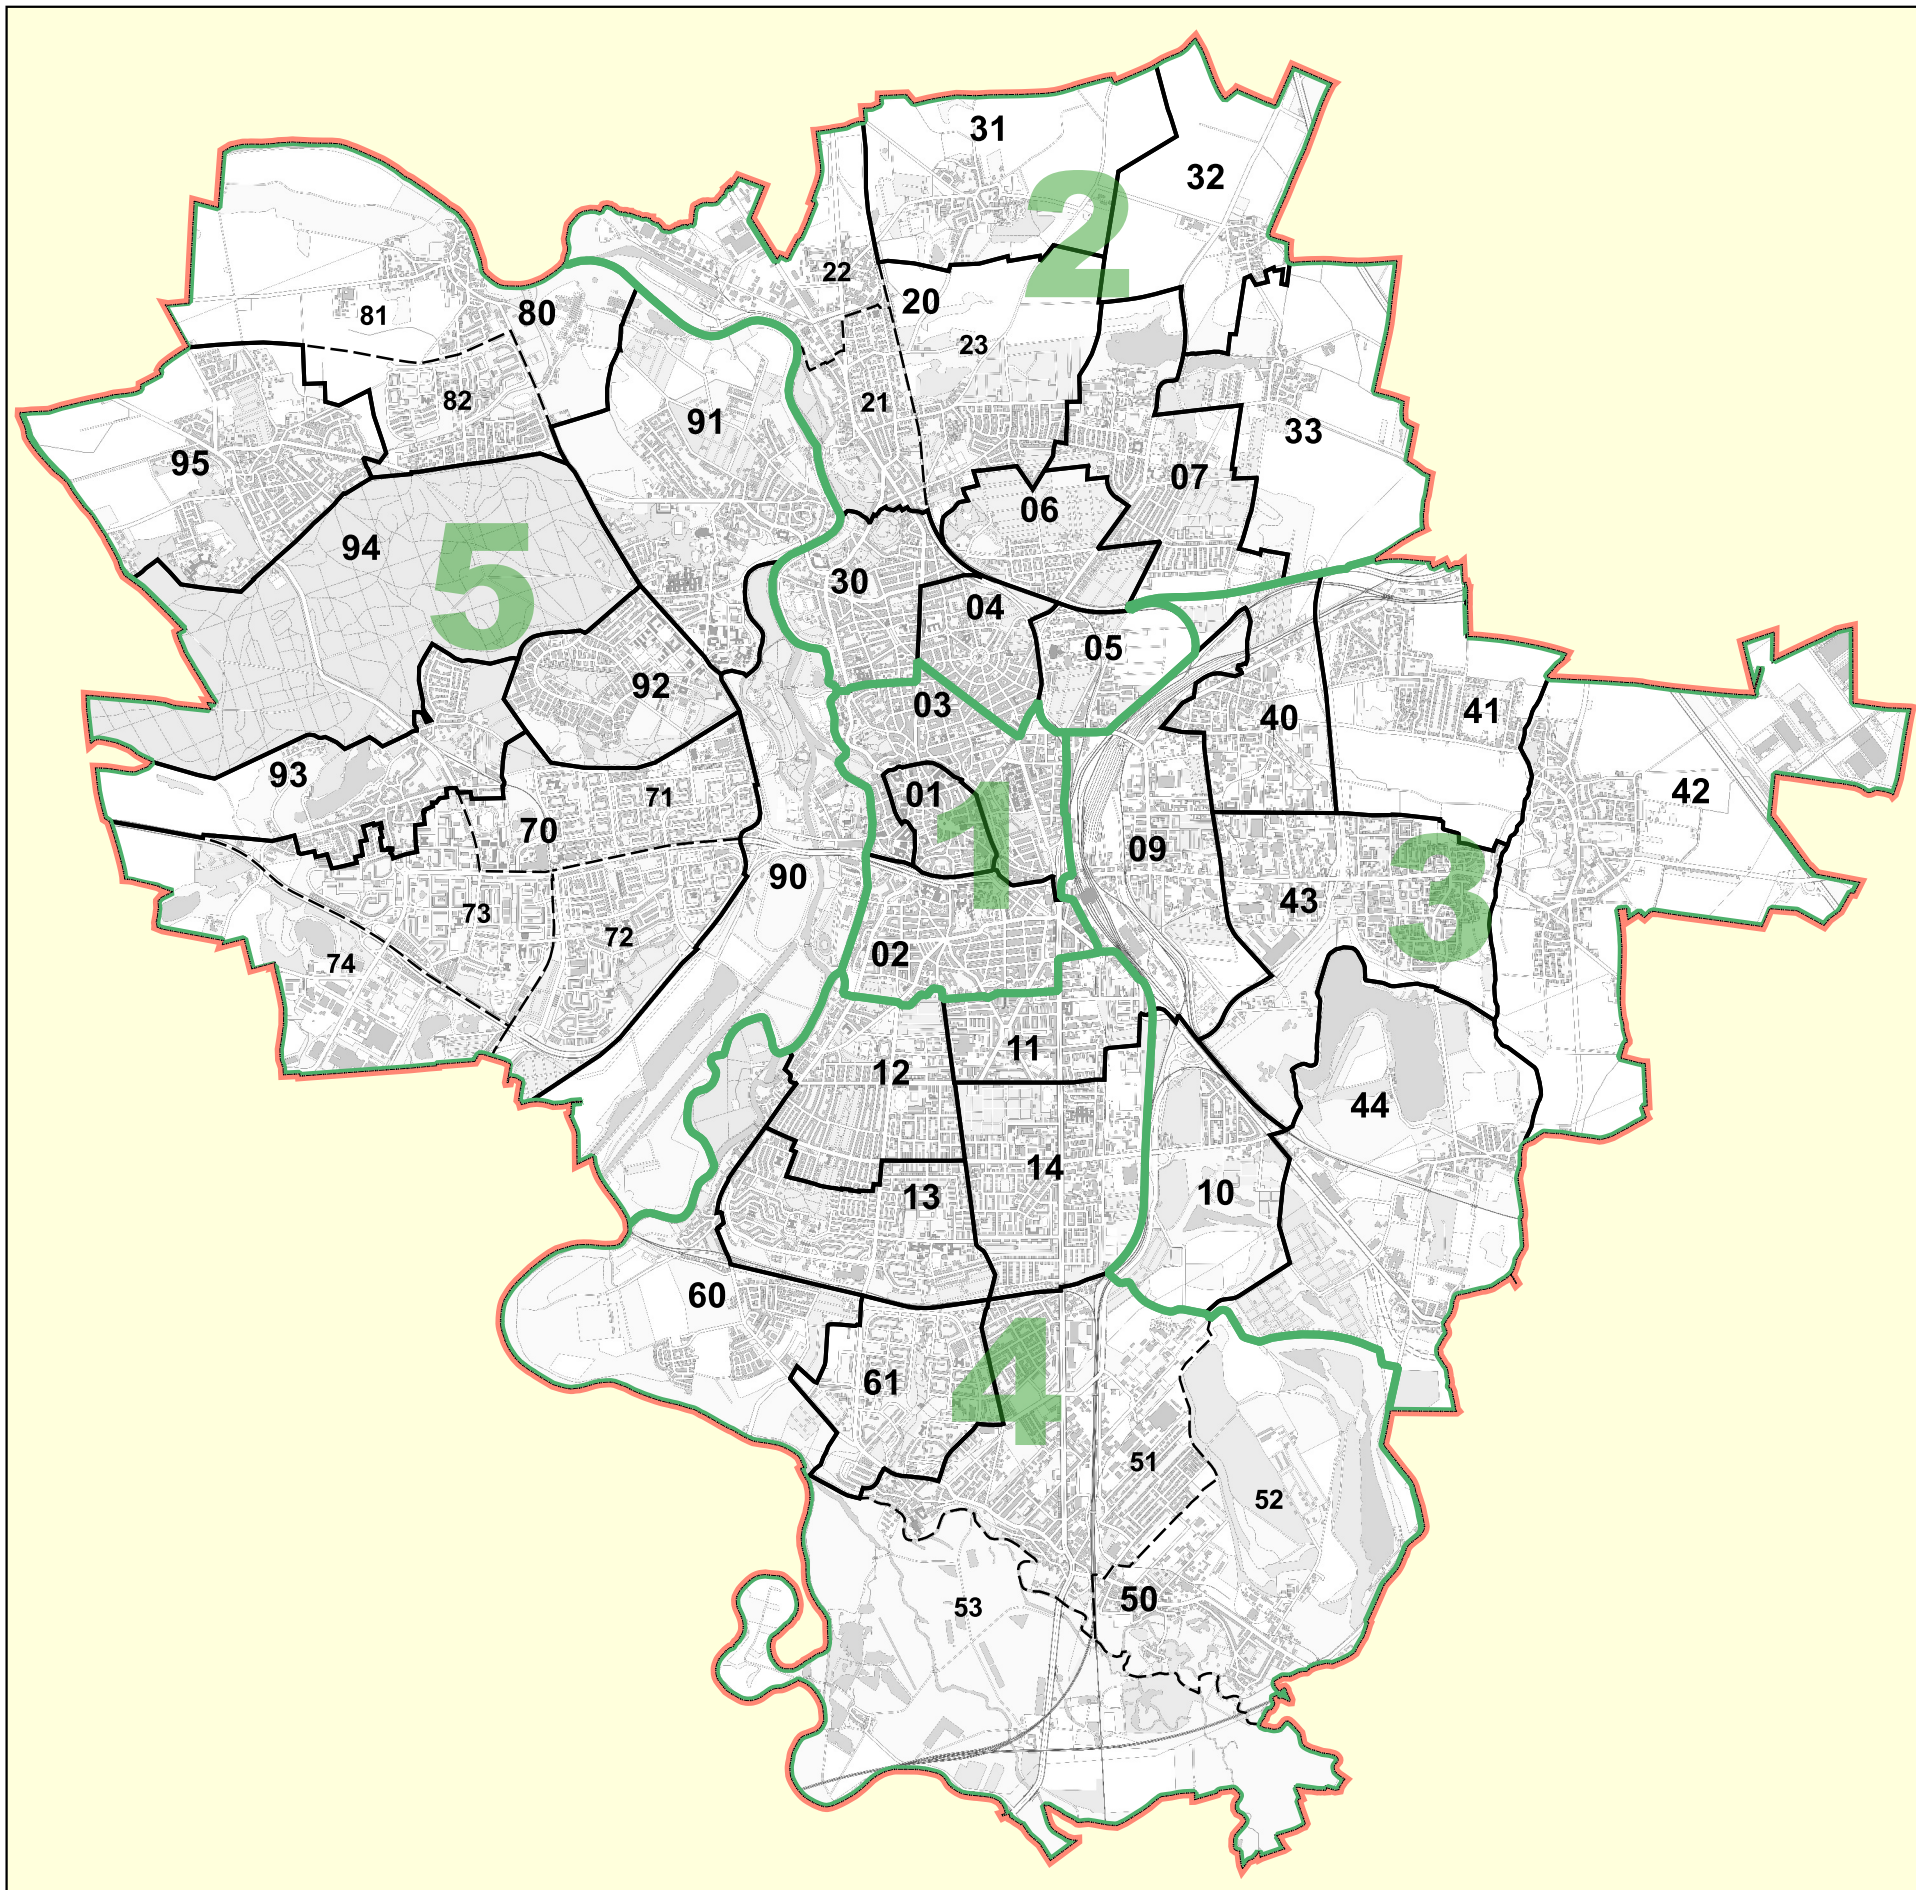

Großräumige Gliederung Stadt Halle (Saale)

STADTBEZIRKE —

- (1) MITTE
- (2) NORD
- (3) OST
- (4) SÜD
- (5) WEST

STADTEILE —

- (1) 01 ALTSTADT
- (1) 02 SÜDLICHE INNENSTADT
- (1) 03 NÖRDLICHE INNENSTADT
- (2) 04 PAULUSVIERTEL
- (2) 05 AM WASSERTURM/THAERVIERTEL
- (2) 06 LANDRAIN
- (2) 07 FROHE ZUKUNFT
- (2) 20 TROTHA

Stadtviertel ---

- (2) 21 Ortschaft Trotha
- (2) 22 Industriegebiet Nord
- (2) 23 Gottfried-Keller-Siedlung

- (2) 30 GIEBICHENSTEIN
- (2) 31 SEEBEN
- (2) 32 TORNAU
- (2) 33 MÖTZLICH

- (3) 09 FREIIMFELDE/KANENAER WEG
- (3) 10 DIESELSTRASSE
- (3) 40 DIEMITZ
- (3) 41 DAUTZSCH
- (3) 42 REIDEBURG
- (3) 43 BÜSCHDORF
- (3) 44 KANENA/BRUCKDORF

- (4) 11 LUTHERPLATZ/THÜRINGER BHF
- (4) 12 GESUNDBRUNNEN
- (4) 13 SÜDSTADT
- (4) 14 DAMASCHKESTRASSE
- (4) 50 AMMENDORF

- (4) 51 Ortschaft Ammendorf/Beesen
- (4) 52 Radewell/Osendorf
- (4) 53 Planena

- (4) 60 BÖLLBERG/WÖRMLITZ
- (4) 61 SILBERHÖHE

- (5) 90 SAALAU
- (5) 91 KRÖLLWITZ
- (5) 92 HEIDE-SÜD
- (5) 93 NIETLEBEN
- (5) 94 DÖLAUER HEIDE
- (5) 95 DÖLAU