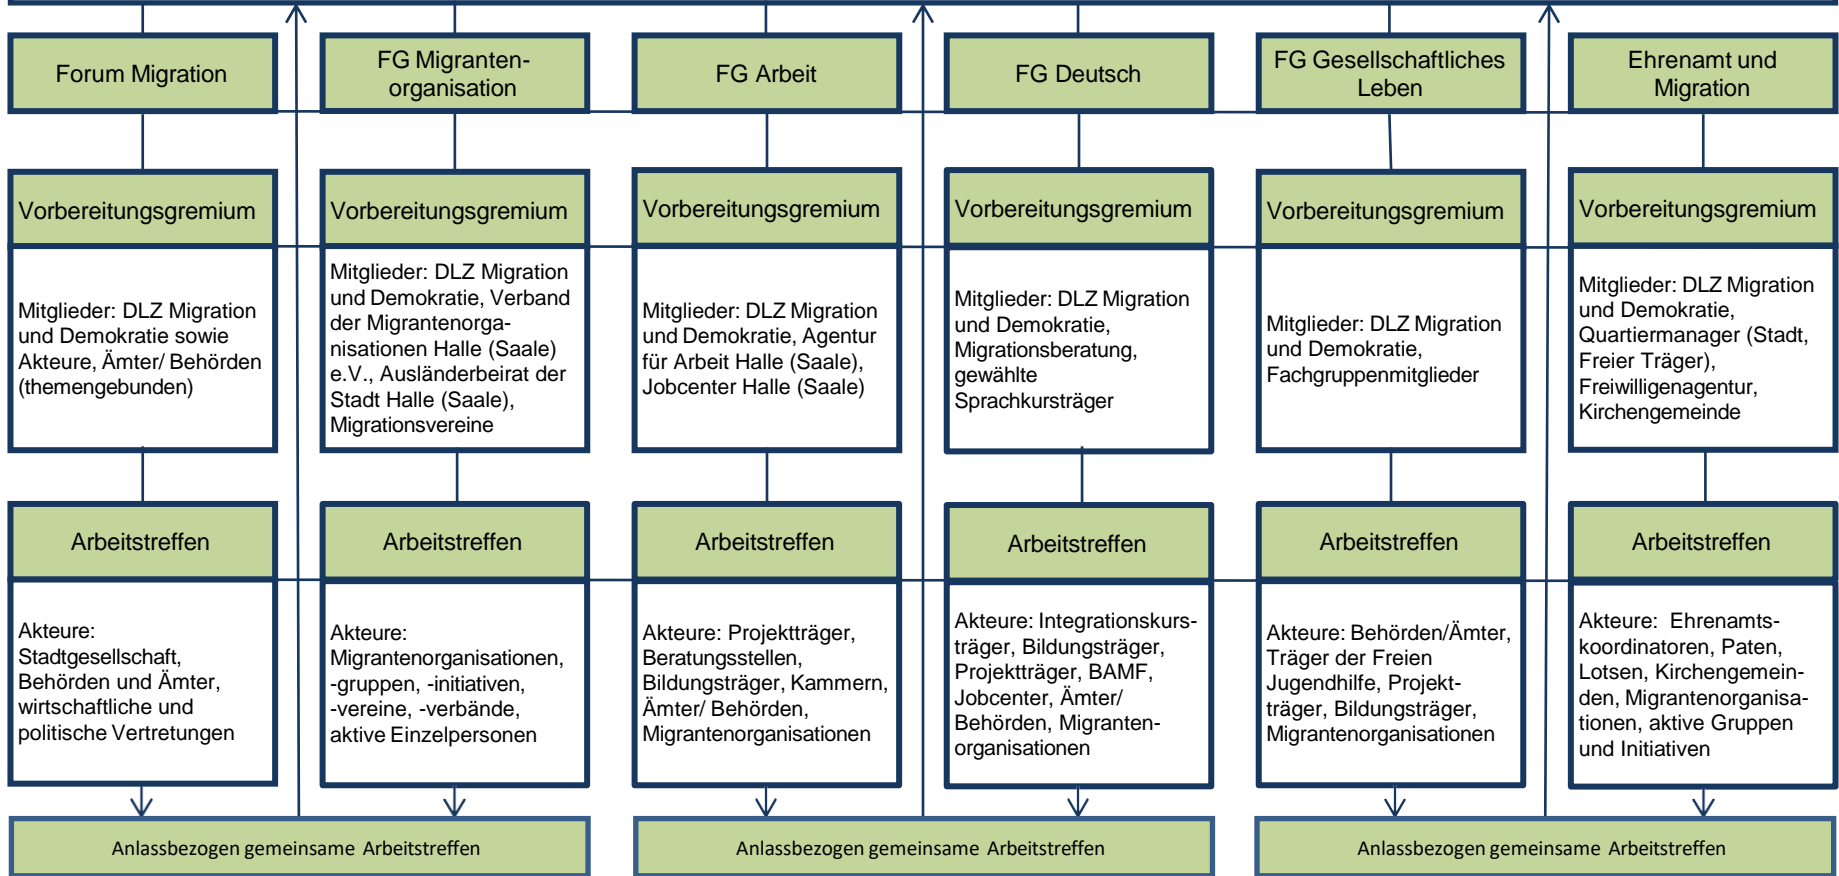

Netzwerk für Migration und Integration Stadt Halle (Saale)

Steuerungsgruppe

Leiter: Beauftragter für Migration und Integration

Mitglieder: IntegrationskoordinatorInnen sowie Behörden/ Ämter, Migrantenorganisationen (themengebunden)

Erarbeitete Anforderungen aus den Fachgruppen werden in Arbeitspaketen an die Steuerungsgruppe übermittelt. Die Arbeitspakete können von der Steuerungsgruppe und den Fachgruppen dynamisch verändert und angepasst werden.