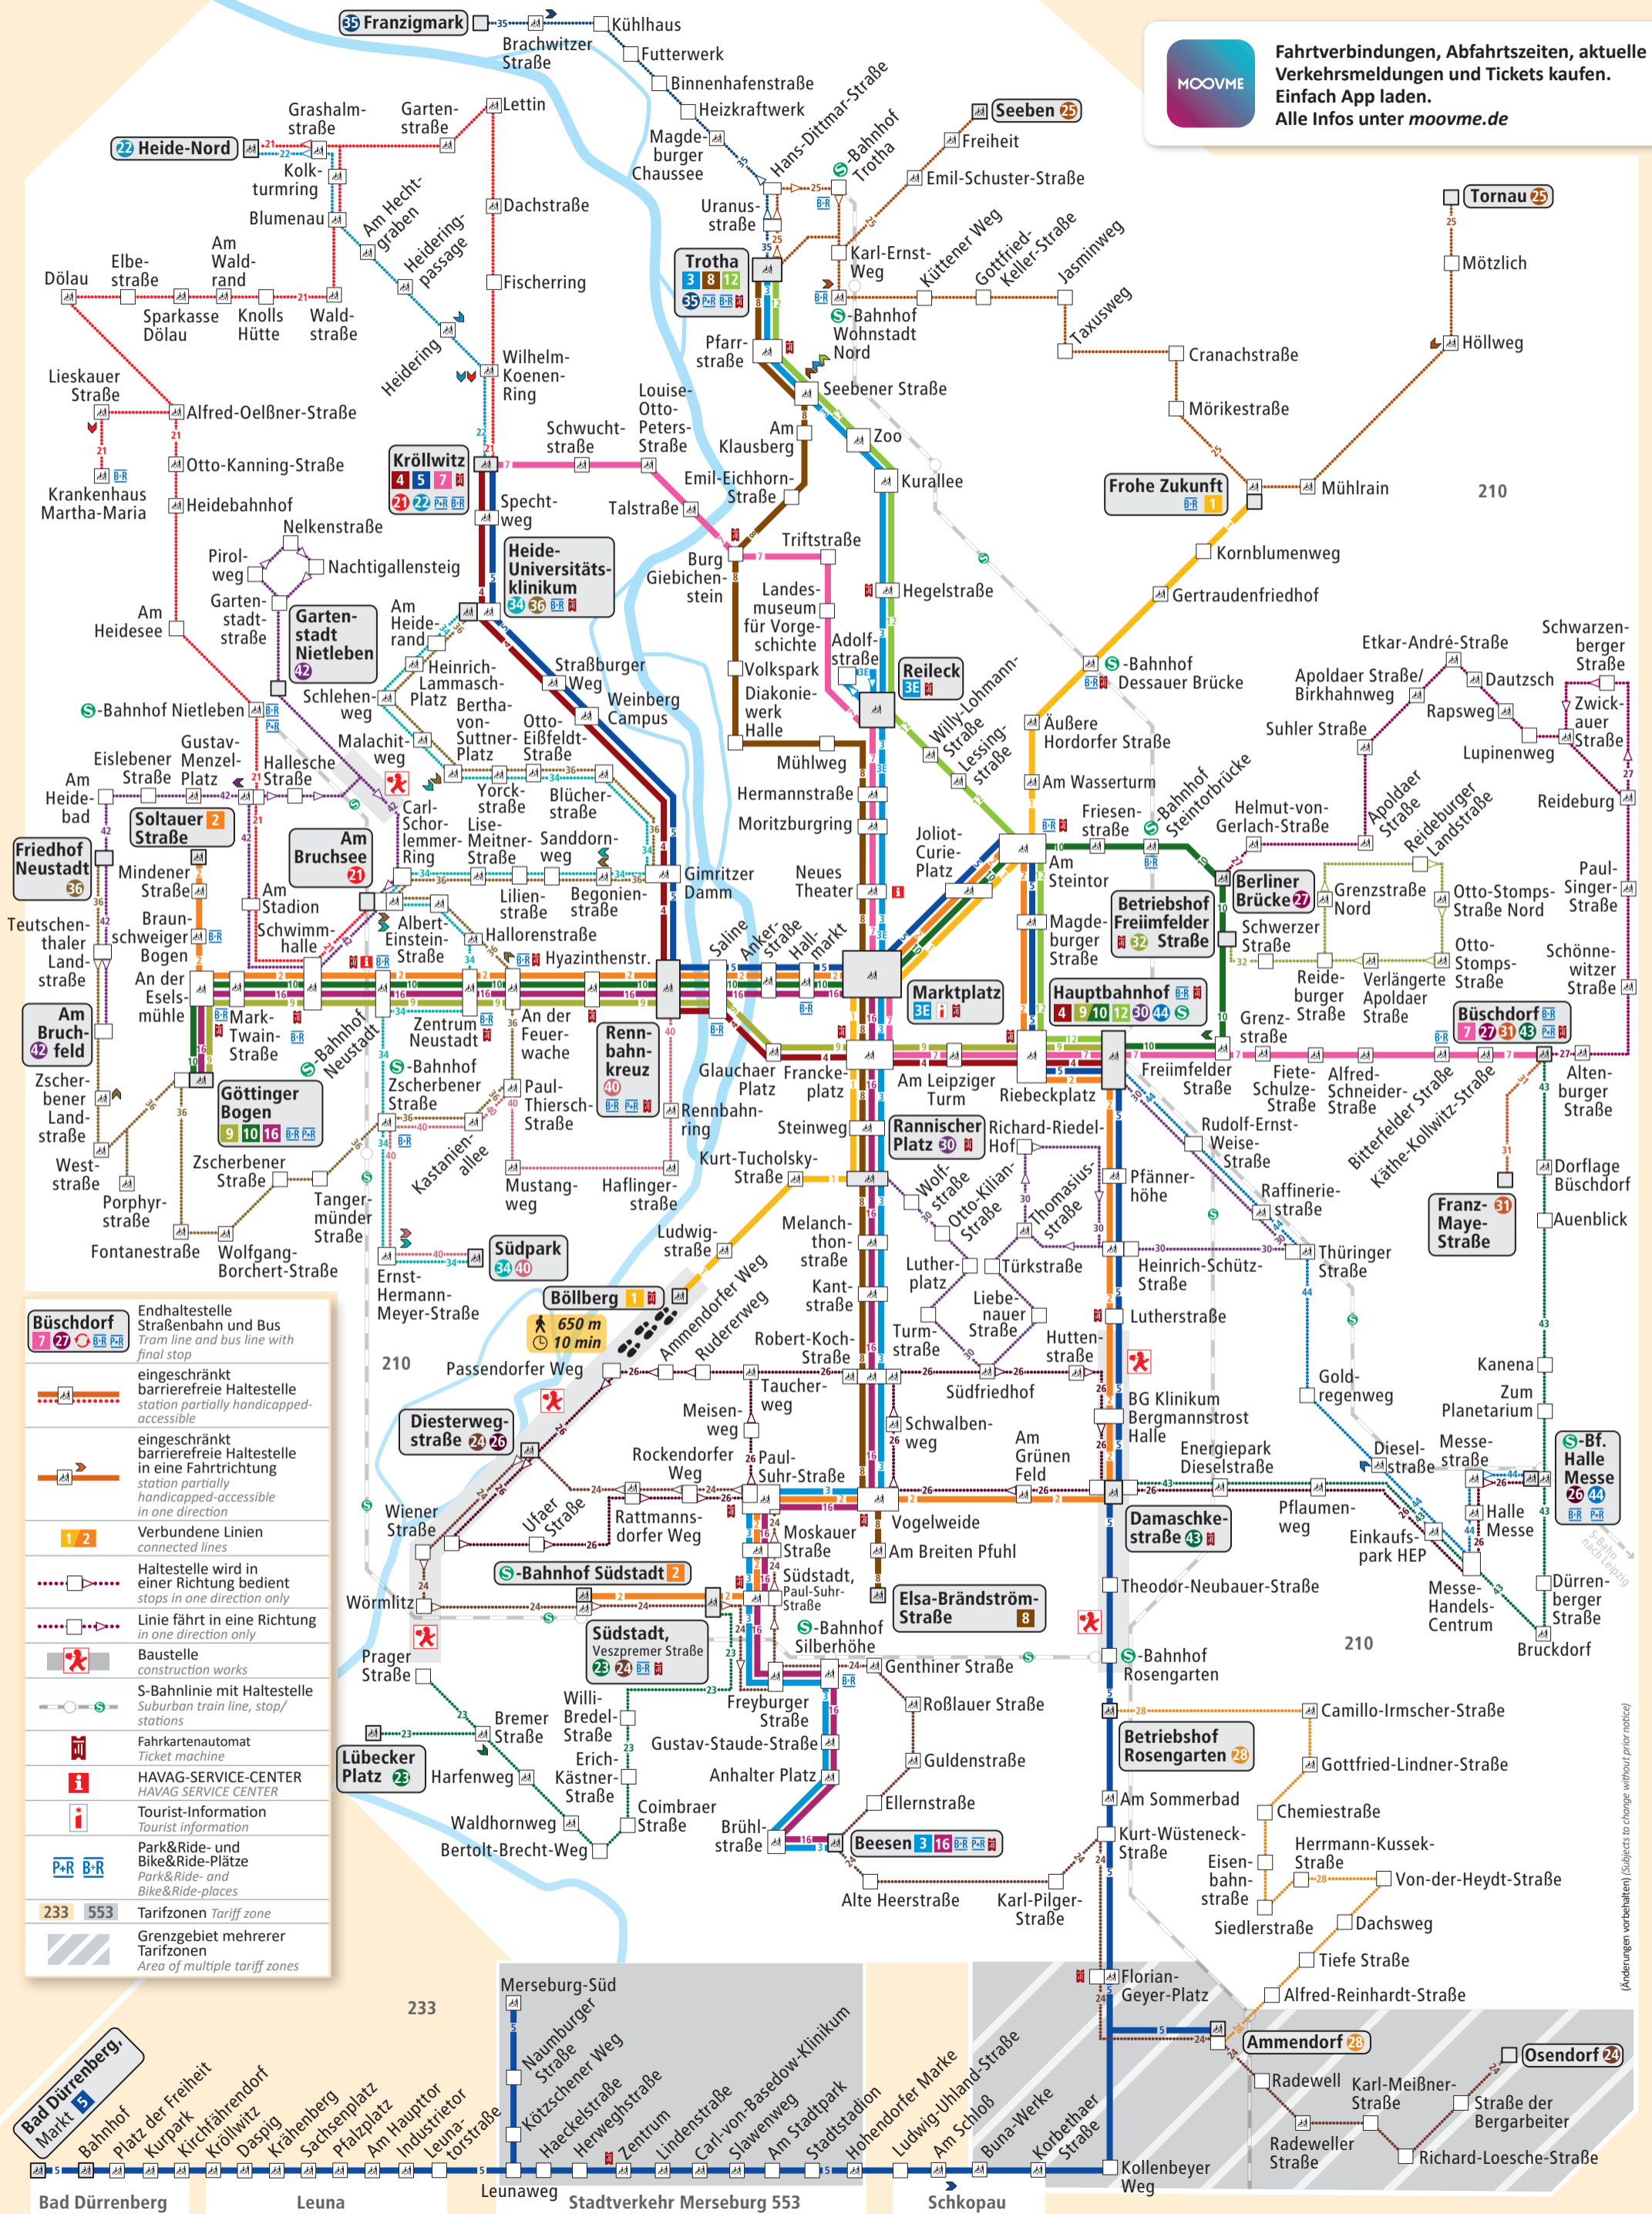

Fahrtverbindungen, Abfahrtszeiten, aktuelle Verkehrsmeldungen und Tickets kaufen. Einfach App laden. Alle Infos unter moovme.de

- **Büschdorf** Endhaltestelle Straßenbahn und Bus
  Tram line and bus line with final stop
- eingeschränkt barrierefreie Haltestelle
  station partially handicapped-accessible
- eingeschränkt barrierefreie Haltestelle in eine Fahrtrichtung
  station partially handicapped-accessible in one direction
- Verbundene Linien
  connected lines
- Haltestelle wird in einer Richtung bedient
  stops in one direction only
- Linie fährt in eine Richtung in one direction only
- Baustelle
  construction works
- S-Bahnlinie mit Haltestelle
  Suburban train line, stop/stations
- Fahrkartenautomat
  Ticket machine
- HAVAG-SERVICE-CENTER
  HAVAG SERVICE CENTER
- Tourist-Information
  Tourist information
- Park&Ride- und Bike&Ride-Plätze
  Park&Ride- and Bike&Ride-places
- 233 553 Tarifzonen
  Tariff zone
- Grenzgebiet mehrerer Tarifzonen
  Area of multiple tariff zones

Bad Dürrenberg
Markt 5
Bahnhof
Platz der Freiheit
Kurpark
Kirchfährndorf
Kröllwitz
Daspig
Krähenberg
Sachsenplatz
Pfalzplatz
Am Haupttor
Industriertor
Leuna-
Torstraße

Leuna
Merseburg-Süd
Naumburger
Straße
Schöcher Weg
Kötzscher Straße
Haeckelstraße
Herwegstraße
Zentrum
Lindenstraße
Carl-von-Basedow-Klinikum
Slawenweg
Am Stadtpark
Stadttor
Hohendorfer
Ludwig-Marke
Ludwig-Uhland-Straße
Am Schloß
Buna-Werke
Korbethauer
Straße

Stadtverkehr Merseburg 553
Leunaweg
Stadtpark
Hohendorfer
Ludwig-Marke
Ludwig-Uhland-Straße
Am Schloß
Buna-Werke
Korbethauer
Straße

Schkopau
Kollnbeier
Weg
Radewell
Straße
Karl-Meißner-
Straße
Richard-Loesche-
Straße

Am Sommerbad
Kurt-Wüsteneck-
Straße
Eisenbahn-
straße
Siedlerstraße
Tiefe Straße
Alfred-Reinhardt-
Straße

Am Sommerbad
Kurt-Wüsteneck-
Straße
Eisenbahn-
straße
Siedlerstraße
Tiefe Straße
Alfred-Reinhardt-
Straße

Am Sommerbad
Kurt-Wüsteneck-
Straße
Eisenbahn-
straße
Siedlerstraße
Tiefe Straße
Alfred-Reinhardt-
Straße

Am Sommerbad
Kurt-Wüsteneck-
Straße
Eisenbahn-
straße
Siedlerstraße
Tiefe Straße
Alfred-Reinhardt-
Straße

Am Sommerbad
Kurt-Wüsteneck-
Straße
Eisenbahn-
straße
Siedlerstraße
Tiefe Straße
Alfred-Reinhardt-
Straße

Am Sommerbad
Kurt-Wüsteneck-
Straße
Eisenbahn-
straße
Siedlerstraße
Tiefe Straße
Alfred-Reinhardt-
Straße

(Änderungen vorbehalten) (Subjects to change without prior notice)