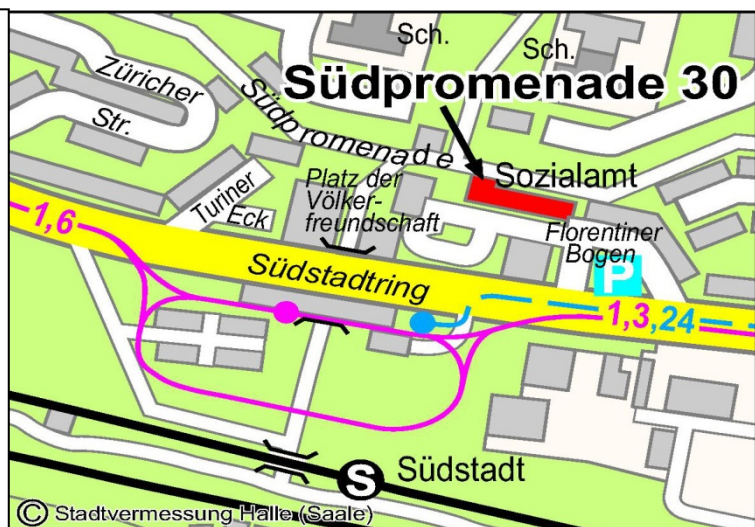

Sprechzeiten:

Montag 09.00 – 12.30 Uhr
Dienstag 13.00 – 17.30 Uhr
Freitag 09.00 – 12.30 Uhr

Sie erreichen uns ab Marktplatz mit den **Straßenbahnlinien Tram 1 und 3** Haltestelle: **Südstadt**