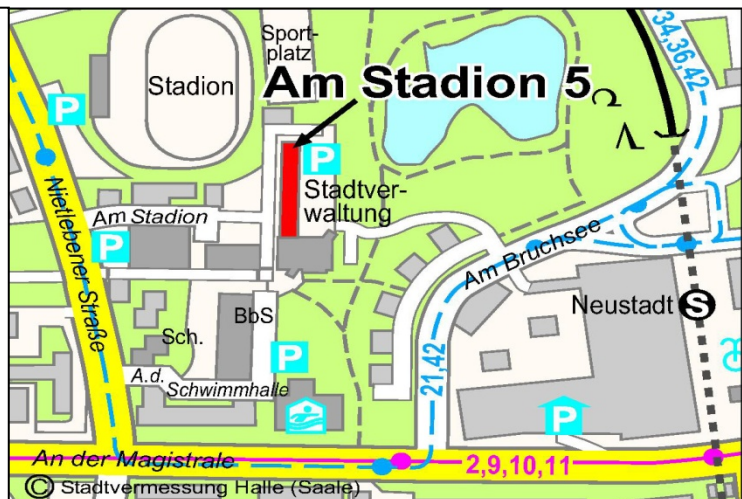

Sie erreichen uns ab Marktplatz mit den **Straßenbahnlinien Tram 2, 10, 16** Haltestelle: **Schwimmhalle** (Halle-Neustadt)

Materielle Hilfen

Fachbereich Soziales

Materielle Hilfen

Südpromenade 30
06128 Halle (Saale)