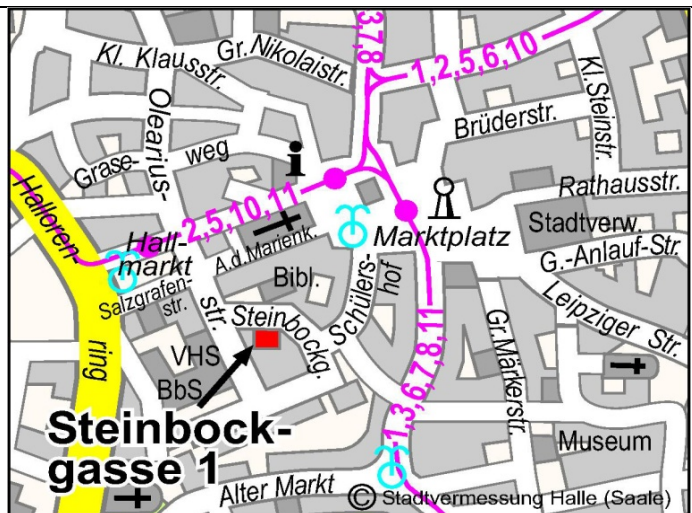

**inlingua
Sprachschule Halle GmbH**
Steinbockgasse 1
06108 Halle (Saale)
Tel.: 0345 678980
www.inlingua-halle.de

Sie erreichen uns in ca. 5
Gehminuten ab Marktplatz