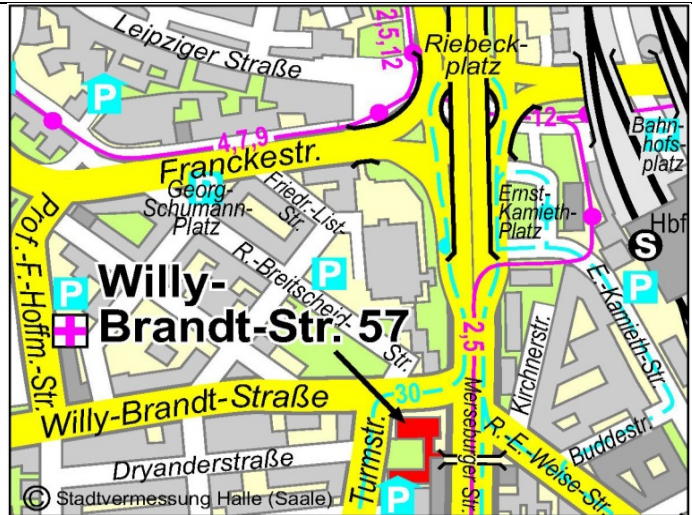

Sie erreichen uns ab Marktplatz mit den **Straßenbahnlinien Tram 2, 10, 16** Haltestelle: **Schwimmhalle** (Halle-Neustadt)

Materielle Hilfen

Fachbereich Soziales

Materielle Hilfen

Südpromenade 30
06128 Halle (Saale)

HALLE (SAALE)

Deutsch lernen

**EURO-Schule
Sachsen-Anhalt Süd GmbH**
Willy-Brandt-Straße 57
06110 Halle
Tel.: 0345 614060
www.eso.de/halle

Sie erreichen uns ab Marktplatz
mit den Straßenbahnlinien
Tram 2, 4, 5, 7
Haltestelle: Riebeckplatz